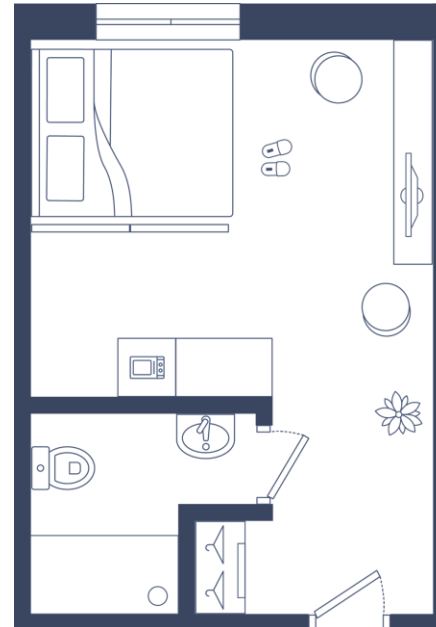

STANDARD

17 м.кв.

Уютные апартаменты идеально подойдут для комфортного проживания 2-х человек. В апартаментах есть все необходимое для комфортного проживания и множество мест для хранения.

SUPERIOR

22 м.кв.