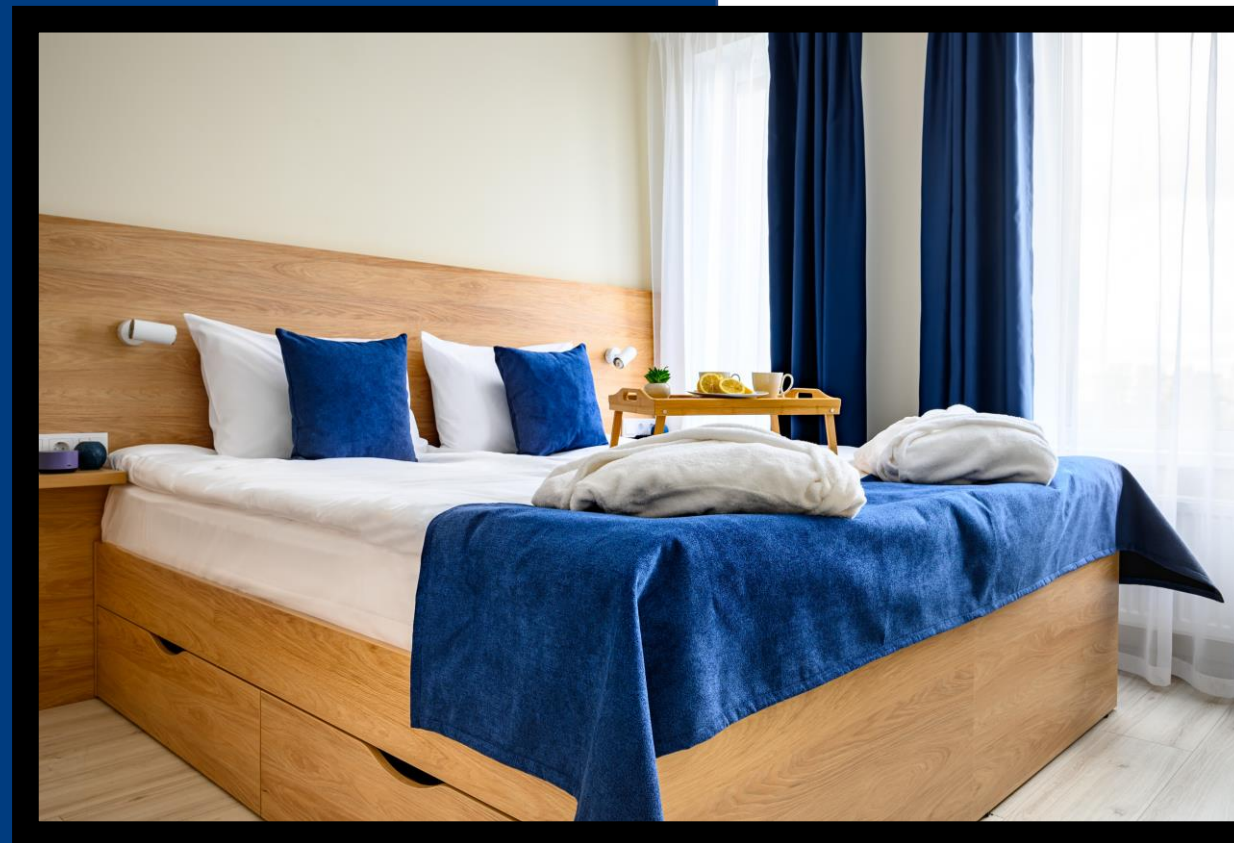

Комфортные апартаменты

В Best Western Zoom Hotel предлагаются для аренды 3 категории апартаментов с разными планировками и видовыми характеристиками от 17 м.кв. до 34 м.кв, которые смогут удовлетворить любой запрос.

Во всех апартаментах предусмотрен скоростной WiFi.

Основными преимуществами апартаментов Best Western Zoom Hotel являются высококачественный гостиничный сервис. Апартаменты уже укомплектованы всем необходимым для проживания и готовы к заезду.

Для корпоративных клиентов всегда есть возможность заказать дополнительные услуги в апартамент, трансфер и питание для сотрудников.