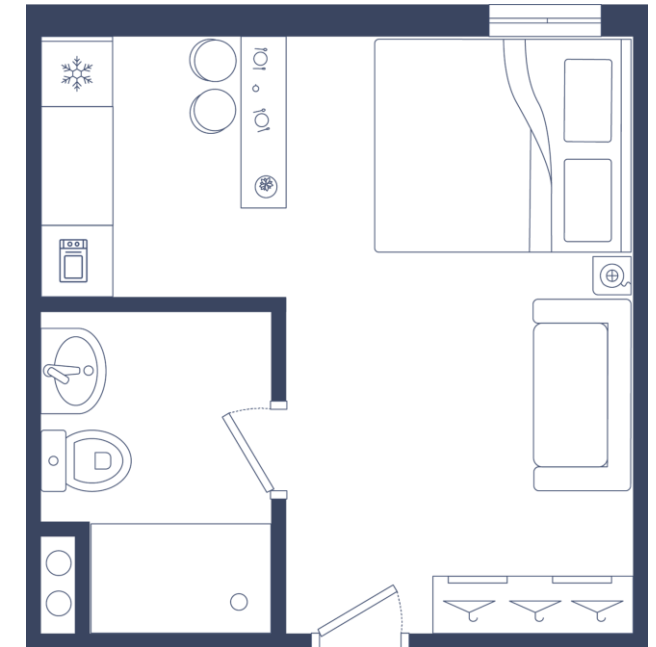

22 м.кв.

Комфортные апартаменты с кухней-гостиной сочетают в себе все для работы и отдыха. При этом на просторной площади с комфортом может проживать 2 человека.

FAMILY