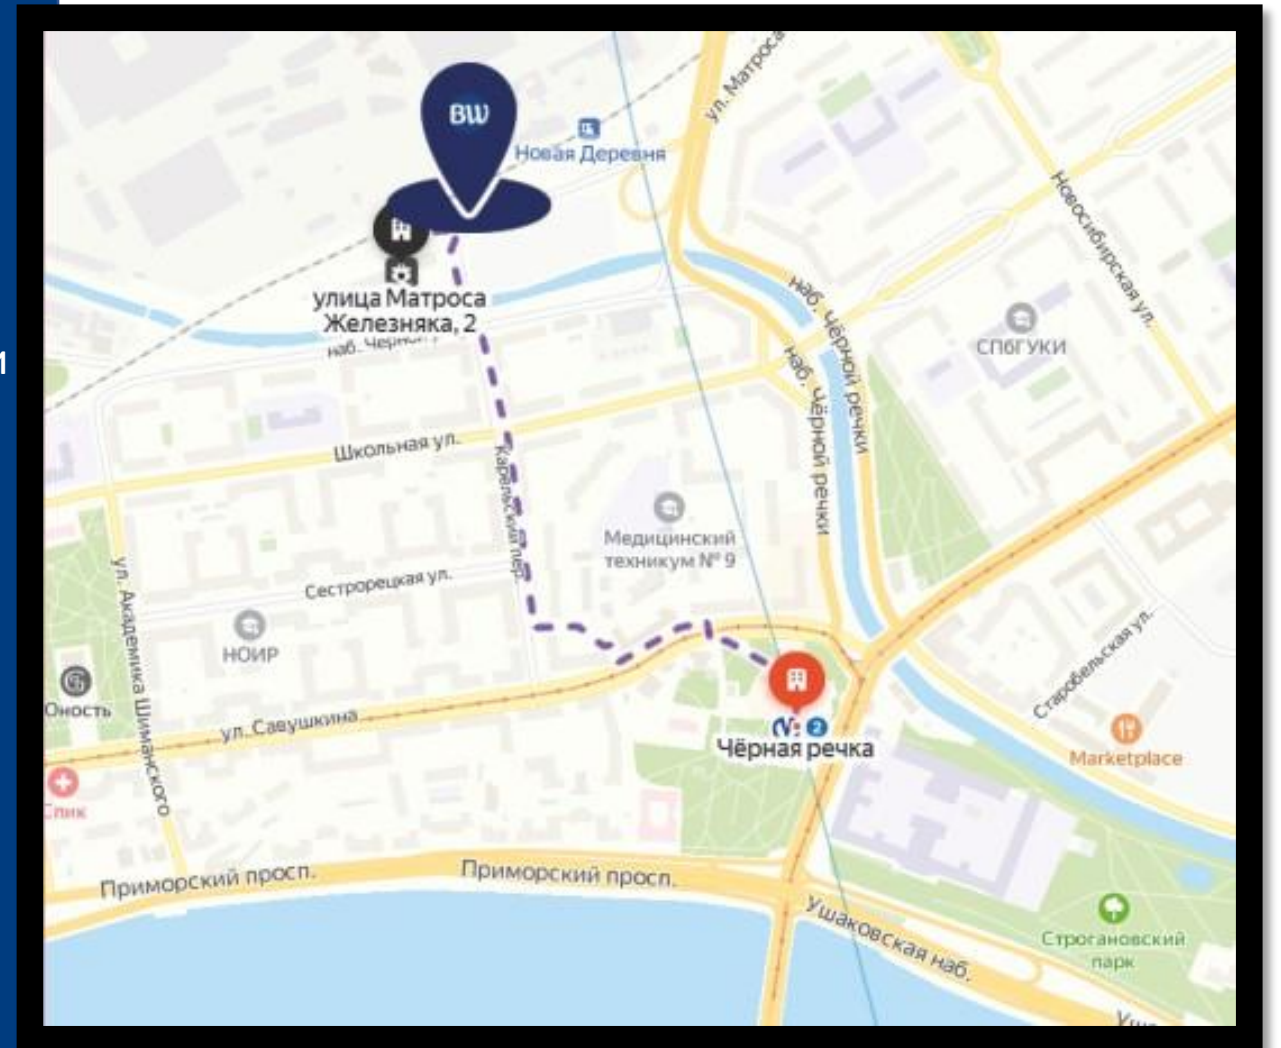

Преимущества

Удобное расположение:

- 10 минут до метро «Чёрная речка» и 15 минут до станции метро «Пионерская»;
- 15 минут до Невского проспекта;
- в шаговой доступности расположен Елагин остров и ЦПКИО им. Кирова;
- 20 минут до Парка 300-летия Санкт-Петербурга и стадиона «Газпром Арена»;

Фокус на удобстве Гостя:

- ресепшн 24/7;
- круглосуточная прачечная;
- быстрое оформление групповых заездов;
- собственное приложение гостя;
- организация питания;
- возможно проживание с домашним животным